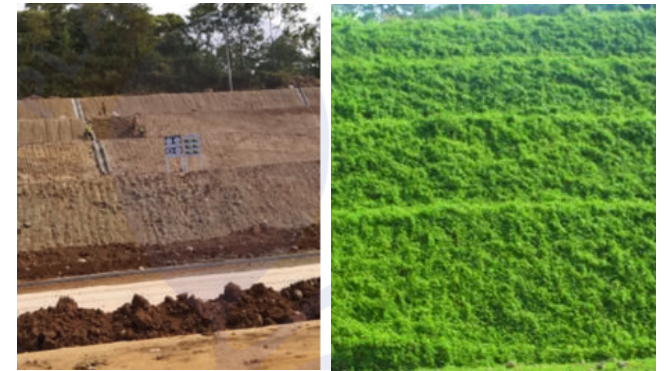

Hubungi Kami

Whatsapp: (+62) 81225233633

Website: www.plantamor.co.id

Email: plantamormsg@gmail.com