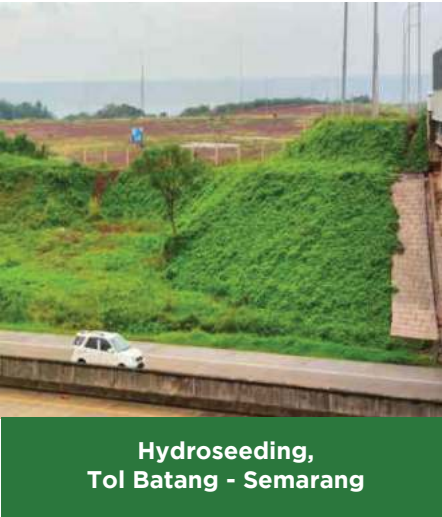

Pura Tombak Bayuh,
Mengwi, Badung,
Bali

Penanaman Rumput Diatas Batuan Marmer,
Waduk Tiu Suntuk NTB

Penanaman Rumput
Diatas Batuan Kapur, Taman Giri
Wunung, Gunung Kidul

Hydroseeding,
Tol Batang - Semarang